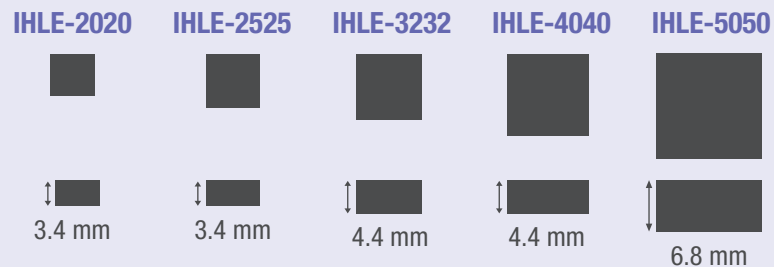

### IHLE

底部视图

横截面图

### 电磁场强度与电感器的距离

### 占位面积和薄型设计

**以实际尺寸显示**  
(当以 100% 的比例查看或打印时)